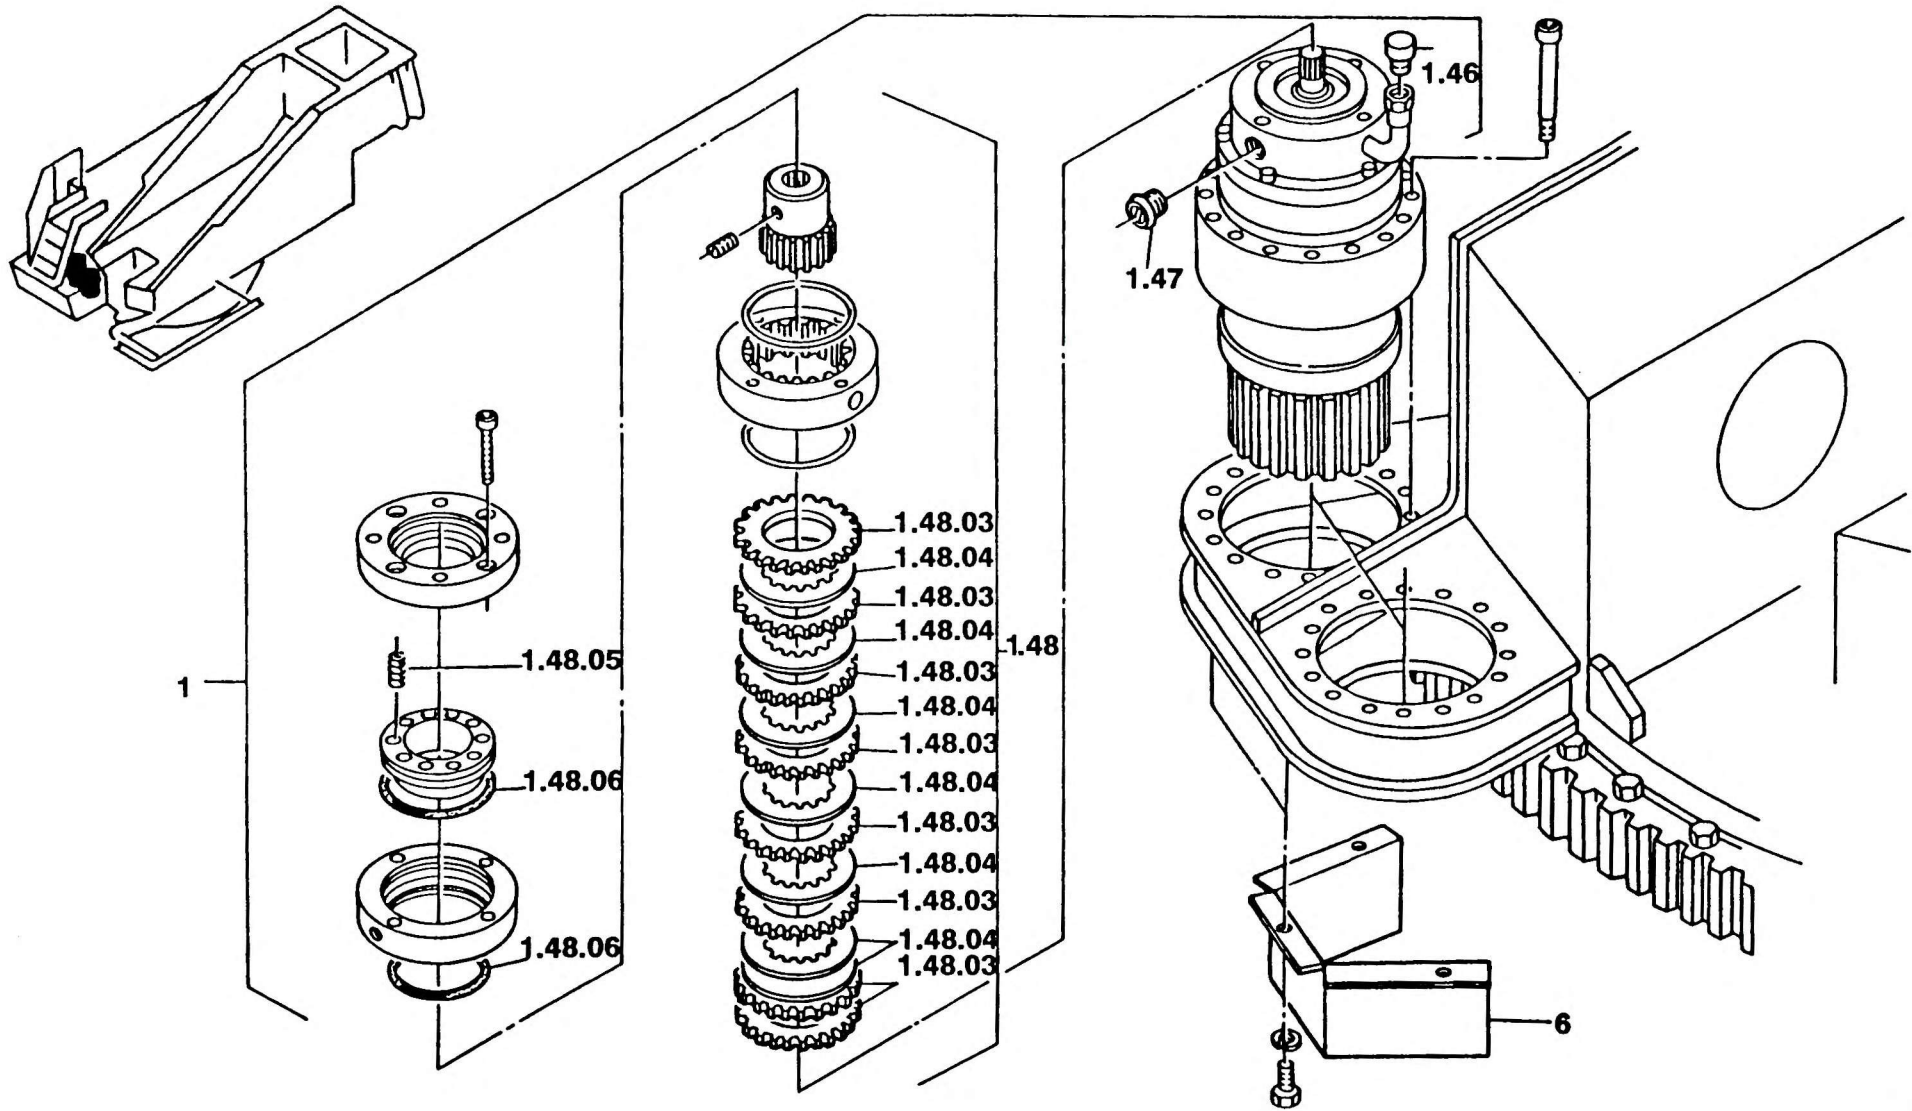

DREHWERK
SLEWING GEAR

BILDTAFEL PICTORIAL DISPLAY			KMK 6160 BE 600 G 390
04.91	2082234-ETL	1/1	

A03_033